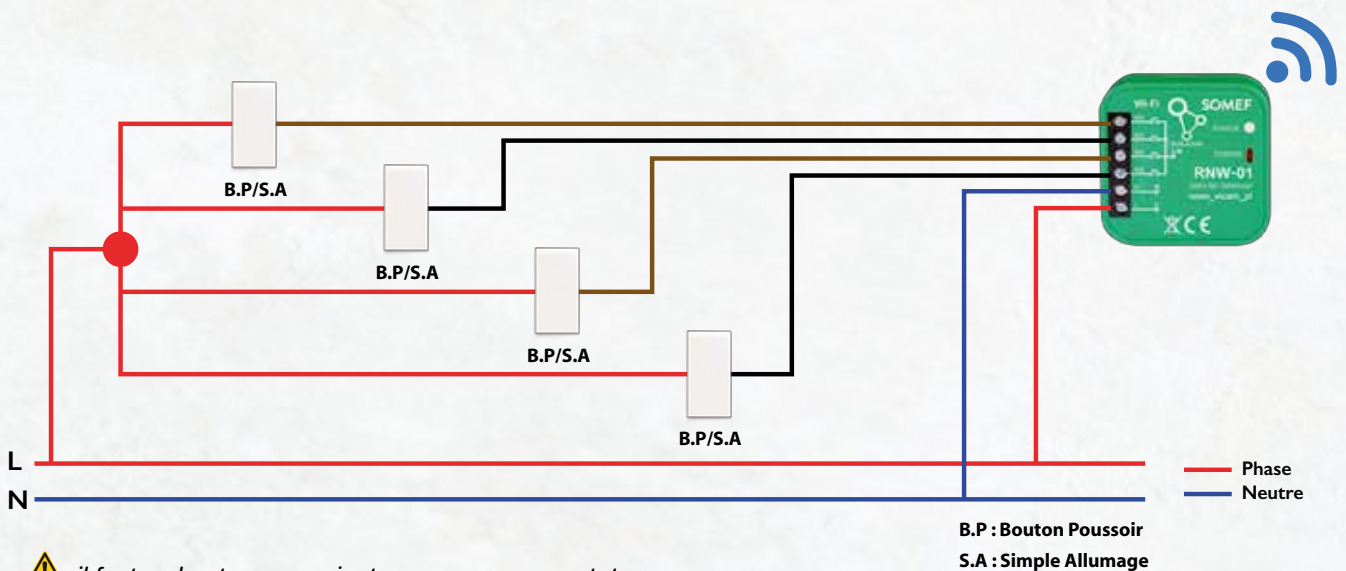

Supla

L'application pour commander votre maison à distance

L'application SUPLA est une solution pour la domotique qui vous permet de contrôler et de gérer à distance des fonctionnalités diverses dans votre maison connectée telles que les éclairages, les volets roulants, les portails électriques, les pompes, les moteurs, la climatisation, les prises électriques et bien d'autres encore. L'application permet également de créer des scénarios pour automatiser et programmer certaines tâches via votre smartphone.

- Faciliter la gestion de votre maison
- Bénéficier d'une maison connectée a votre rythme de vie

Par Smartphone

Commande Vocale

Google Home

amazon alexa

Centralisation des volets

Solution Centralisation Filaire SRP-01

Solution Centralisation Hybride SRP-01 & SRW-01

Solution Centralisation Wifi

Schémas d'installation

Informations pratiques des Modules Wi-Fi

Module à un circuit ROW-01/16A

Module à deux circuits ROW-02

B.P : Bouton Pousoir
S.A : Simple Allumage

Gestion des volets électriques SRW-01

Gestion de portail électrique SBW-01

Activation des scenarios par bouton physique RNW-01

Accessible à tous

Connectivité

Domotique

Automatisation

Siège Tunis : Rue des Usines Z.I. Sidi Rezig - 2033 Megrine - Tunis - TUNISIE
Tél.: (+216) 71 429 611 - (+216) 71 429 612 - Fax : (+216) 71 428 562 - Email : info@somef.tn