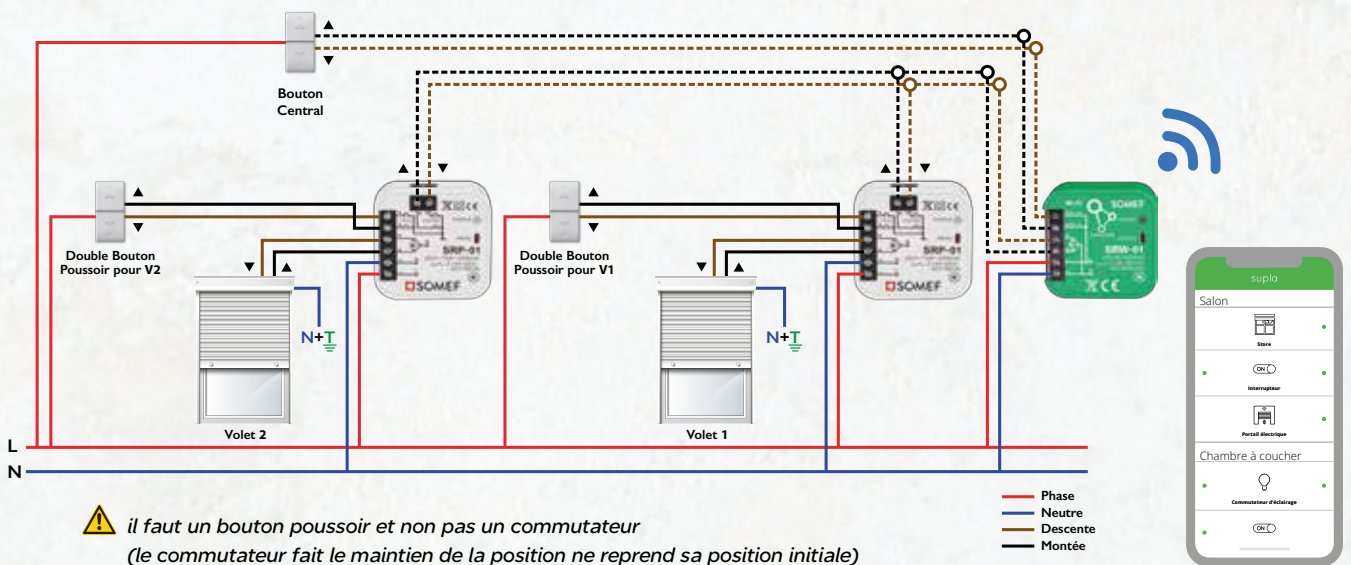

Supla

L'application pour commander votre maison à distance

L'application SUPLA est une solution pour la domotique qui vous permet de contrôler et de gérer à distance des fonctionnalités diverses dans votre maison connectée telles que les éclairages, les volets roulants, les portails électriques, les pompes, les moteurs, la climatisation, les prises électriques et bien d'autres encore. L'application permet également de créer des scénarios pour automatiser et programmer certaines tâches via votre smartphone.

- Faciliter la gestion de votre maison
- Bénéficier d'une maison connectée a votre rythme de vie

Par Smartphone

Commande Vocale

Google Home

amazon alexa

Centralisation des volets

Solution Centralisation Filaire SRP-01

Solution Centralisation Hybride SRP-01 & SRW-01

Solution Centralisation Wifi

Schémas d'installation

Informations pratiques des Modules Wi-Fi

Module à un circuit ROW-01/16A

Module à deux circuits ROW-02

B.P : Bouton Pousoir
S.A : Simple Allumage

Gestion des volets électriques SRW-01

Gestion de portail électrique SBW-01

Activation des scenarios par bouton physique RNW-01

Accessible à tous

Connectivité

Domotique

Automatisation

Siège Tunis : Rue des Usines Z.I. Sidi Rezig - 2033 Megrine - Tunis - TUNISIE
Tél.: (+216) 71 429 611 - (+216) 71 429 612 - Fax : (+216) 71 428 562 - Email : info@somef.tn