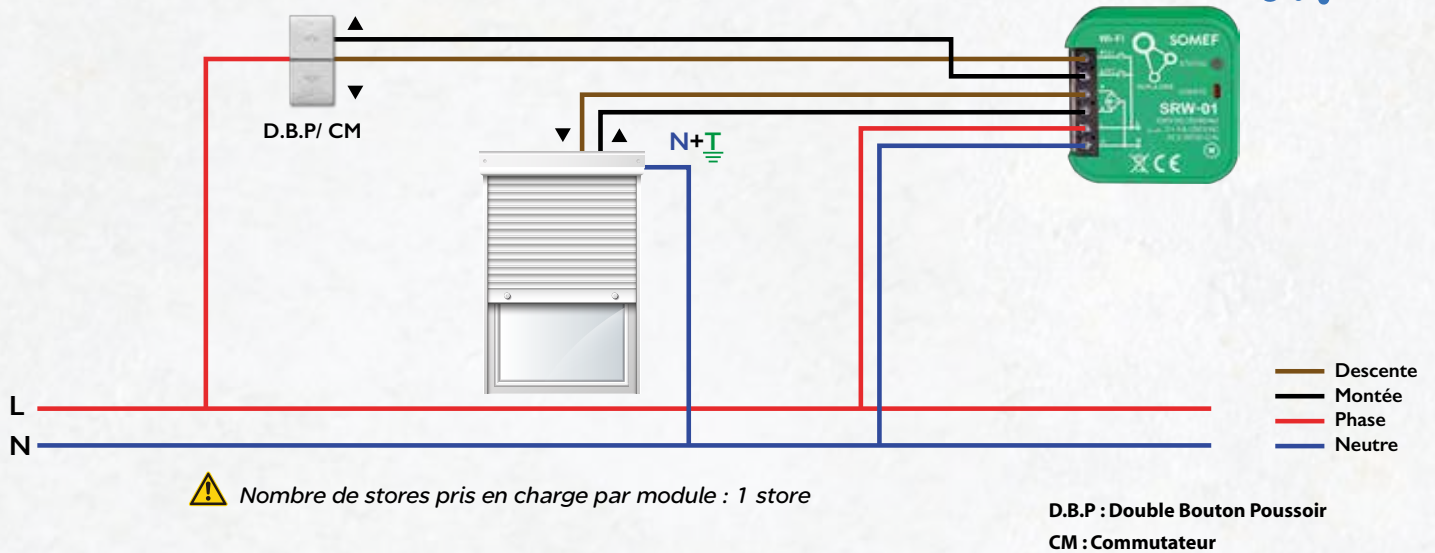

Solution Centralisation Hybride SRP-01 & SRW-01

Solution Centralisation Wifi

Schémas d'installation

Informations pratiques des Modules Wi-Fi

Module à un circuit ROW-01/16A

Module à deux circuits ROW-02

B.P : Bouton Pousoir
S.A : Simple Allumage

Gestion des volets électriques SRW-01

Gestion de portail électrique SBW-01

Activation des scenarios par bouton physique RNW-01

Accessible à tous

Connectivité

Domotique

Automatisation

Siège Tunis : Rue des Usines Z.I. Sidi Rezig - 2033 Megrine - Tunis - TUNISIE
Tél.: (+216) 71 429 611 - (+216) 71 429 612 - Fax : (+216) 71 428 562 - Email : info@somef.tn