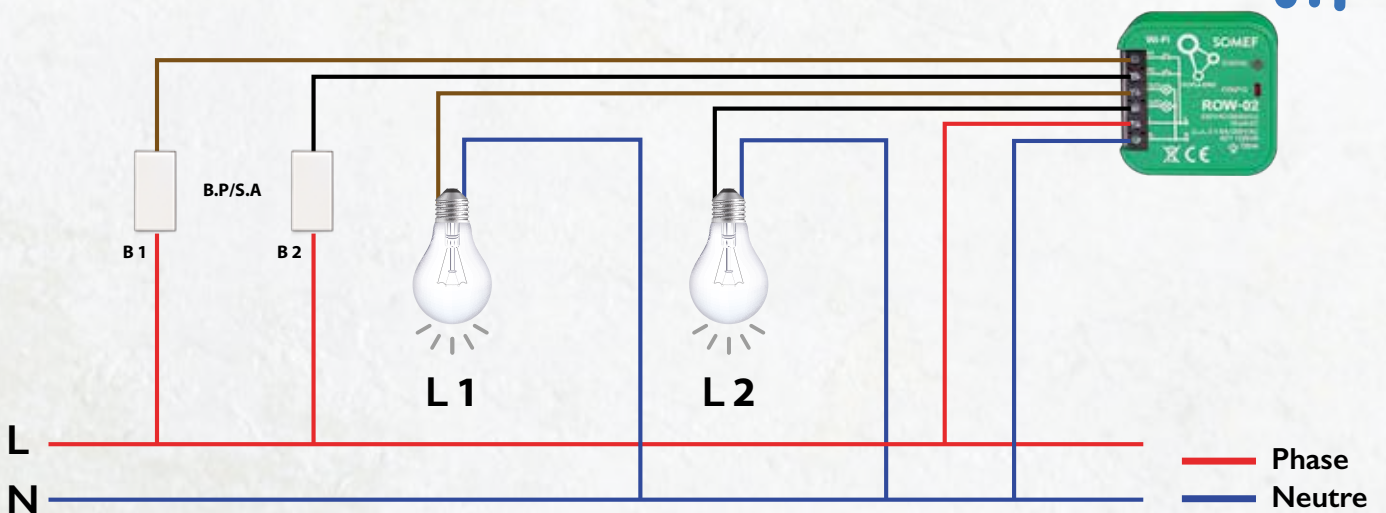

- Faciliter la gestion de votre maison
- Bénéficier d'une maison connectée a votre rythme de vie

Par Smartphone

Commande Vocale

Google Home

amazon alexa

Centralisation des volets

Solution Centralisation Filaire SRP-01

Solution Centralisation Hybride SRP-01 & SRW-01

Solution Centralisation Wifi

Schémas d'installation

Informations pratiques des Modules Wi-Fi

Module à un circuit ROW-01/16A

Module à deux circuits ROW-02

B.P : Bouton Pousoir
S.A : Simple Allumage

Gestion des volets électriques SRW-01

Gestion de portail électrique SBW-01

Activation des scenarios par bouton physique RNW-01

Accessible à tous

Connectivité

Domotique

Automatisation

Siège Tunis : Rue des Usines Z.I. Sidi Rezig - 2033 Megrine - Tunis - TUNISIE
Tél.: (+216) 71 429 611 - (+216) 71 429 612 - Fax : (+216) 71 428 562 - Email : info@somef.tn