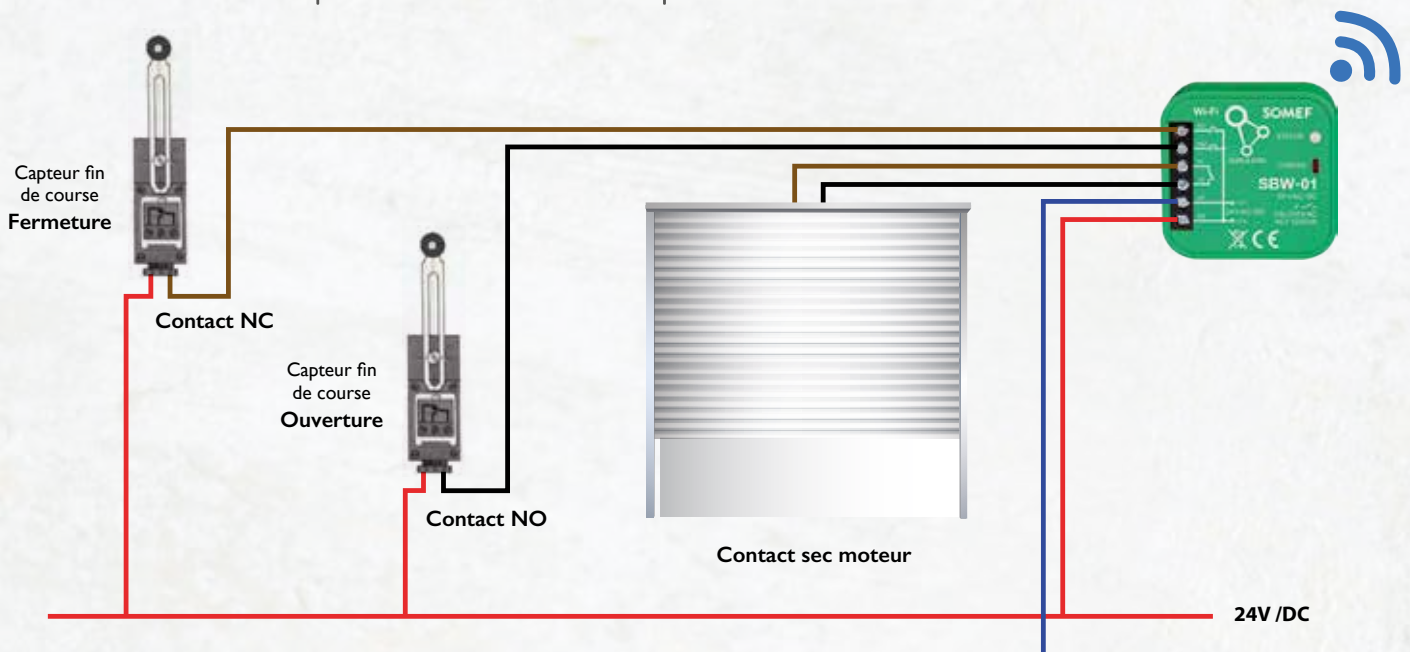

- Faciliter la gestion de votre maison
- Bénéficier d'une maison connectée a votre rythme de vie

Par Smartphone

Commande Vocale

Google Home

amazon alexa

Centralisation des volets

Solution Centralisation Filaire SRP-01

Solution Centralisation Hybride SRP-01 & SRW-01

Solution Centralisation Wifi

Schémas d'installation

Informations pratiques des Modules Wi-Fi

Module à un circuit ROW-01/16A

Module à deux circuits ROW-02

B.P : Bouton Pousoir
S.A : Simple Allumage

Gestion des volets électriques SRW-01

Gestion de portail électrique SBW-01

Activation des scenarios par bouton physique RNW-01

Accessible à tous

Connectivité

Domotique

Automatisation

Siège Tunis : Rue des Usines Z.I. Sidi Rezig - 2033 Megrine - Tunis - TUNISIE
Tél.: (+216) 71 429 611 - (+216) 71 429 612 - Fax : (+216) 71 428 562 - Email : info@somef.tn