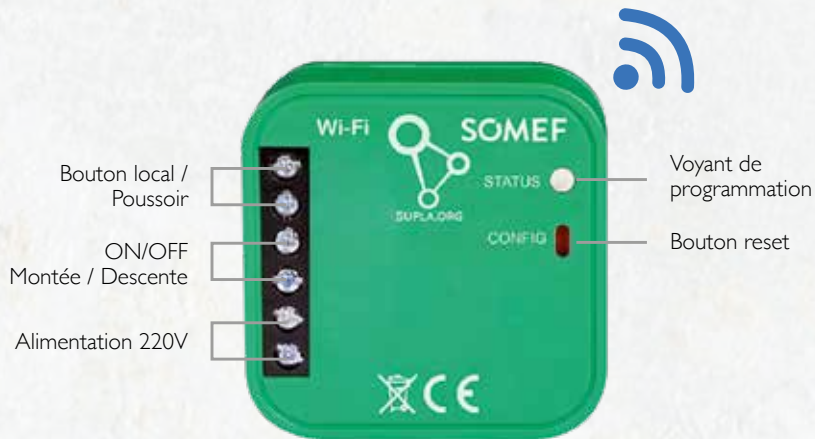

Supla

L'application pour commander votre maison à distance

L'application SUPLA est une solution pour la domotique qui vous permet de contrôler et de gérer à distance des fonctionnalités diverses dans votre maison connectée telles que les éclairages, les volets roulants, les portails électriques, les pompes, les moteurs, la climatisation, les prises électriques et bien d'autres encore. L'application permet également de créer des scénarios pour automatiser et programmer certaines tâches via votre smartphone.

- Faciliter la gestion de votre maison
- Bénéficier d'une maison connectée a votre rythme de vie

Par Smartphone

Commande Vocale

Google Home

amazon alexa

Centralisation des volets

Solution Centralisation Filaire SRP-01

Solution Centralisation Hybride SRP-01 & SRW-01

Solution Centralisation Wifi

Schémas d'installation

Informations pratiques des Modules Wi-Fi

Module à un circuit ROW-01/16A

Module à deux circuits ROW-02

B.P : Bouton Pousoir
S.A : Simple Allumage