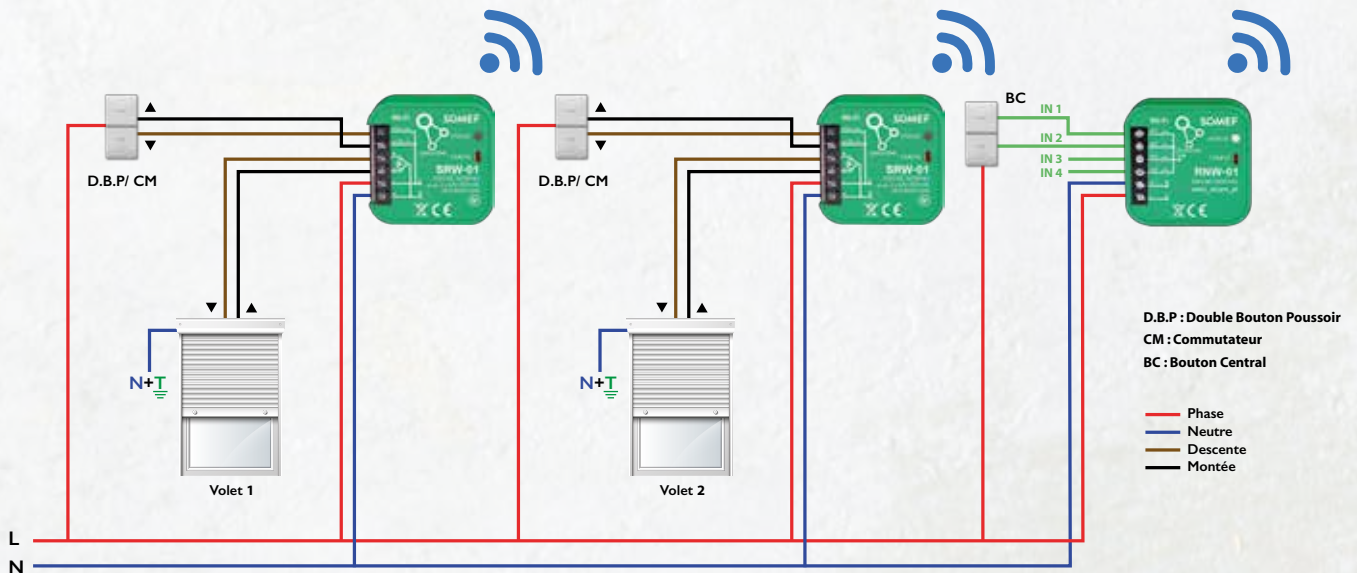

Supla

L'application pour commander votre maison à distance

L'application SUPLA est une solution pour la domotique qui vous permet de contrôler et de gérer à distance des fonctionnalités diverses dans votre maison connectée telles que les éclairages, les volets roulants, les portails électriques, les pompes, les moteurs, la climatisation, les prises électriques et bien d'autres encore. L'application permet également de créer des scénarios pour automatiser et programmer certaines tâches via votre smartphone.

- Faciliter la gestion de votre maison
- Bénéficier d'une maison connectée a votre rythme de vie

Par Smartphone

Commande Vocale

Google Home

amazon alexa

Centralisation des volets

Solution Centralisation Filaire SRP-01

Solution Centralisation Hybride SRP-01 & SRW-01

Solution Centralisation Wifi

Schémas d'installation

Informations pratiques des Modules Wi-Fi

Module à un circuit ROW-01/16A

Module à deux circuits ROW-02

B.P : Bouton Pousoir
S.A : Simple Allumage

Gestion des volets électriques SRW-01

Gestion de portail électrique SBW-01

Activation des scenarios par bouton physique RNW-01

Accessible à tous

Connectivité

Domotique

Automatisation

Siège Tunis : Rue des Usines Z.I. Sidi Rezig - 2033 Megrine - Tunis - TUNISIE
Tél.: (+216) 71 429 611 - (+216) 71 429 612 - Fax : (+216) 71 428 562 - Email : info@somef.tn