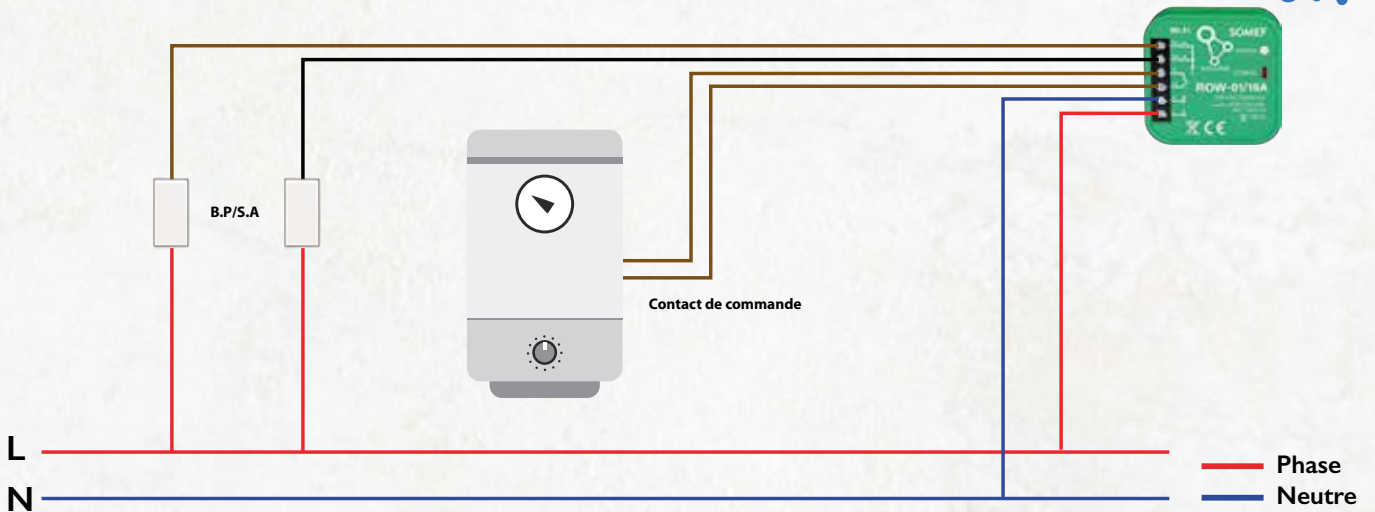

- Faciliter la gestion de votre maison
- Bénéficier d'une maison connectée a votre rythme de vie

Par Smartphone

Commande Vocale

Google Home

amazon alexa

Centralisation des volets

Solution Centralisation Filaire SRP-01

Solution Centralisation Hybride SRP-01 & SRW-01

Solution Centralisation Wifi

Schémas d'installation

Informations pratiques des Modules Wi-Fi

Module à un circuit ROW-01/16A

Module à deux circuits ROW-02

B.P : Bouton Pousoir
S.A : Simple Allumage

Gestion des volets électriques SRW-01

Gestion de portail électrique SBW-01

Activation des scenarios par bouton physique RNW-01

Accessible à tous

Connectivité

Domotique

Automatisation

Siège Tunis : Rue des Usines Z.I. Sidi Rezig - 2033 Megrine - Tunis - TUNISIE
Tél.: (+216) 71 429 611 - (+216) 71 429 612 - Fax : (+216) 71 428 562 - Email : info@somef.tn