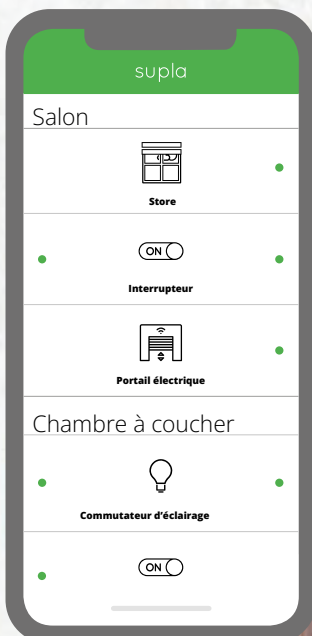

LA MAISON CONNECTÉE

L'alternative sans travaux, simple & rapide à installer

Solution Wifi

Gestion de la
Température

Gestion d'éclairage

Commande On/Off

Gestion des volets

Contrôle de portail

Avantages

Contrôlez votre maison à distance

Restez en contact avec votre maison où que vous soyez et améliorez votre confort tout en faisant des économies d'énergie

- Faites des économies d'énergie
- Créez des scénarios
- Gagnez en confort

Fonctionnalités

Thermostat Wifi

Accédez à la maison intelligente, simplement

Gérez à distance la température de votre espace pour améliorer le confort et réduire la consommation d'énergie, où que vous soyez. Transformez votre maison en un espace intelligent et connecté, sans travaux nécessaires.