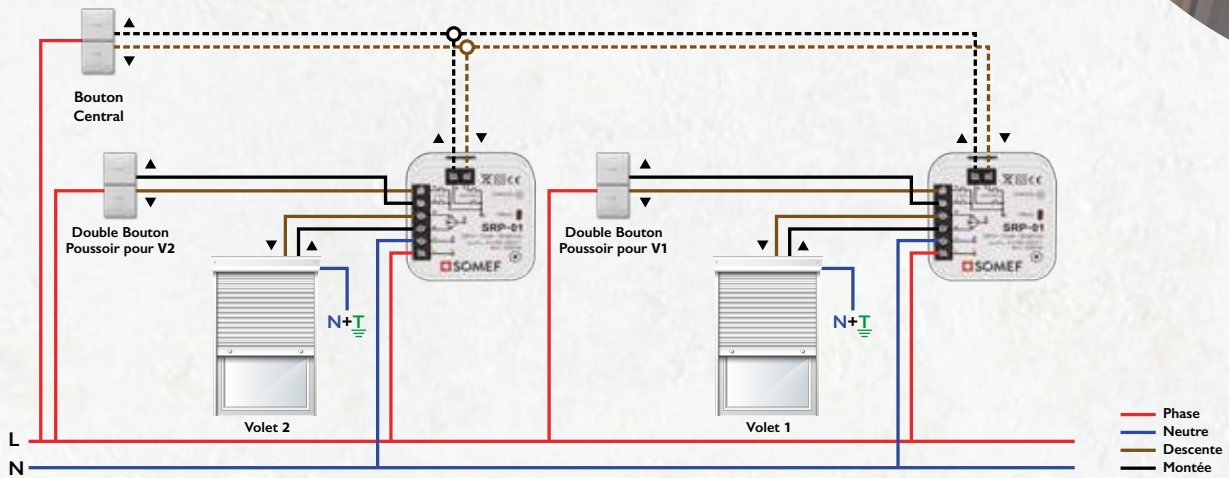

Supla

L'application pour commander votre maison à distance

L'application SUPLA est une solution pour la domotique qui vous permet de contrôler et de gérer à distance des fonctionnalités diverses dans votre maison connectée telles que les éclairages, les volets roulants, les portails électriques, les pompes, les moteurs, la climatisation, les prises électriques et bien d'autres encore. L'application permet également de créer des scénarios pour automatiser et programmer certaines tâches via votre smartphone.

- Faciliter la gestion de votre maison
- Bénéficier d'une maison connectée a votre rythme de vie

Par Smartphone

Commande Vocale

Google Home

amazon alexa

Centralisation des volets

Solution Centralisation Filaire SRP-01

Solution Centralisation Hybride SRP-01 & SRW-01

Solution Centralisation Wifi

Schémas d'installation

Informations pratiques des Modules Wi-Fi

Module à un circuit ROW-01/16A

Module à deux circuits ROW-02

B.P : Bouton Pousoir
S.A : Simple Allumage

Gestion des volets électriques SRW-01

Gestion de portail électrique SBW-01

Activation des scenarios par bouton physique RNW-01

Accessible à tous

Connectivité

Domotique

Automatisation

Siège Tunis : Rue des Usines Z.I. Sidi Rezig - 2033 Megrine - Tunis - TUNISIE
Tél.: (+216) 71 429 611 - (+216) 71 429 612 - Fax : (+216) 71 428 562 - Email : info@somef.tn